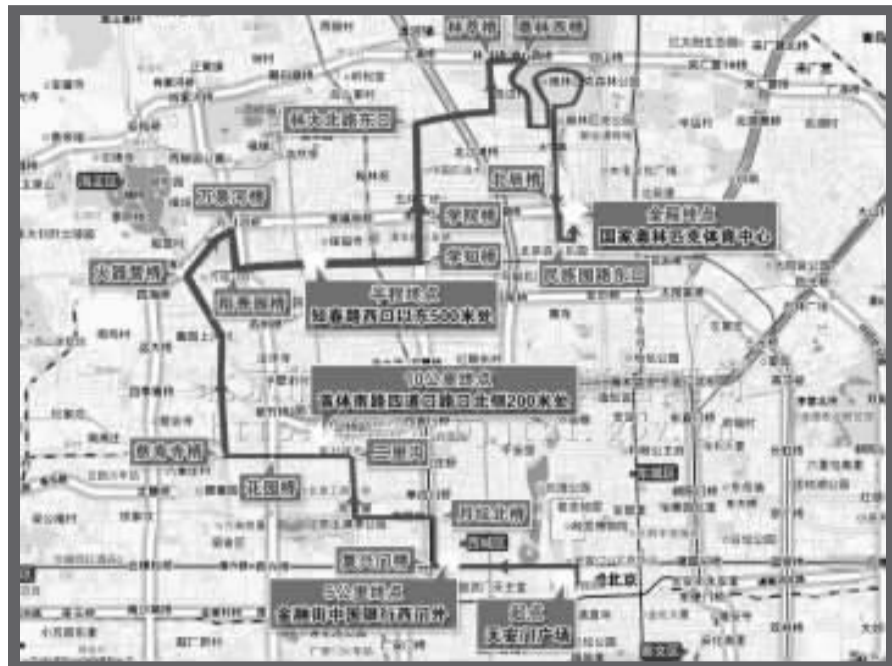

国际马拉松赛明日举行,北京教育考试院提醒

成考生要提前出门

本报讯(记者 曹金良) 明天上午,2009年成人高考进入第二天。由于“恒源祥北京国际马拉松赛”也在京举行,届时市区将分段采取临时交通管理措施。北京教育考试院提醒,考生明天最好提前出门,绕行管控路段,确保准时参加考试。

记者从交管部门获悉,明天上午的交通管制从7时55分由天安门广场东侧路开始,而后沿西长安街至复兴门桥、西二环东侧辅路等路段陆续实施。届时,赛事沿线道路除公共电、汽车和持有马拉松比赛专用车证的车辆外,其他车辆都要分时段禁止通行。行经比赛沿线各交叉路口的车辆和行人,要服从交通民警和工作人员的指挥,沿比赛路线行驶的公共电、汽车在不影响运动员比赛情况下,可靠最右侧机动车道行驶。

尽管成考生集中入场和考试时,交管部门将结合考点门前道路及交通实际情况,采取临时交通管制措施,但由于成考与马拉松比赛时

马拉松比赛路线示意图

间“撞车”,交通情况会比较复杂,因此考生要提前出行,并考虑好路线,尽量乘坐公共交通工具前往。

北京教育考试院成招办

负责人提醒,根据成人高考有关规定,考生迟到15分钟后不准进入考点参加当科考试。考生要根据赛事期间的交通管制、公交线路调整情

况安排出行,以免延误考试。据了解,明天赛事期间,东城、西城、海淀、朝阳等区县部分赛事沿线考点交通状况可能会受影响。

相关链接 马拉松赛交通管制路段及时间

- (一) 7时55分,由前门东大街经天安门广场东侧路(南向北方向)至天安门广场东侧路北口(不含)机动车道开始实施交通管制措施。社会车辆可绕行人民大会堂西侧面路和正义路。
  (二) 7时58分,由南池子南口经西长安街(东向西方向)至复兴门桥(不含)机动车道开始实施交通管制措施。社会车辆可绕行前三门大街和朝阜路。
  (三) 8时10分,由复兴门桥经西二环东辅路(南向北方向)、月坛北街(双向)至二里沟路口(不含)机动车道开始实施交通管制措施。社会车辆可绕行西二环主路、莲石路和西三环路。
  (四) 8时18分,由二里沟路口经车公庄西路(东向西方向)、玲珑路(东向西方向)至慈寿寺桥(不含)机动车道;由四道口路口经首体南路至白石新桥

- (五) 8时35分,由慈寿寺桥经蓝靛厂南路、蓝靛厂北路(南向北方向)至火器营桥(不含)机动车道,开始实施交通管制措施。社会车辆可绕行西三环路和西四环路。
  (六) 8时50分,由火器营桥(不含)经北四环路南侧辅路(西向东方向)、万泉河路西侧辅路(北向南方向)至稻香园桥机动车道和非机动车道开始实施交通管制措施。社会车辆可绕行西四环路主路和万泉河路主路,非机动车可由便道通行。
  (七) 8时55分,由稻香园桥经海淀南路(西向东方向)、知春路(西向东方向)至学知桥(不含)机动车道开始实施交通管制措施,社会车辆可绕行北四环路、远大路和北

- 三环路。由知春路西口至知春路口南侧非机动车道禁止非机动车通行,非机动车可由双榆树北路通行。
  (八) 9时10分,由学知桥下经学院路(南向北方向)、学清路(南向北方向)至林大北路东口(不含)机动车道开始实施交通管制措施。社会车辆可绕行万泉河路和八达岭高速公路。
  (九) 9时22分,由林大北路东口经石板房南路(西向东方向)、科荟路(西向东方向)至林萃路口(不含)机动车道开始实施交通管制措施。社会车辆可绕行北五环路和北四环路。
  (十) 9时30分,由林萃路口经林萃路(南向北方向)至林萃桥(不含);由林萃桥经北五环路南侧辅路(西向东方向)、奥林西路(北向南方向)、科荟南路路口(不含)至科荟南路(双向)机动车道开始

- 实施交通管制措施。社会车辆可绕行八达岭高速公路、北五环路、慧忠路和北辰东路。由林萃桥经北五环路南侧辅路至奥林西桥西向东方向非机动车道禁止非机动车通行,非机动车可由便道通行。
  (十一) 9时40分,国家体育中心景观大道、奥林匹克森林公园内环路和北辰路(东路)开始实施交通管制措施。社会车辆可绕行安立路,游人不能占用比赛道路。
  (十二) 10时05分,奥体中路由奥体东南门至民族园路口(东向西方向)机动车道和非机动车道开始实施交通管制措施。社会车辆可绕行北四环路和北土城路,非机动车可由南侧便道通过。
  交通管制路段恢复社会交通时间,将由公安机关交通管理部门根据比赛情况决定。(曹金良 整理)

手机关机带进场也违规

本报讯(记者 曹金良) 记者从北京教育考试院成招办了解到,考生手机即使关机带进考场也算违规。

北京教育考试院成招办负责人表示,近年北京成考通过严肃考风考纪,采用高科技防作弊设备和人防措施,进一步确保了考试的公平公正。从近年考生违纪情况看,无意中手机带进考场是重要一项。去年北京成考因违规受处理的172名考生中,有80多名是因把通讯工具带入考场。

考生进场时,不能带各种通讯工具(如手机及其他无线接收、传送设备等)、电子存储记忆录放等设备,以

及涂改液、胶带、修正带等物品。考生不能随身夹带文字材料及其他与考试无关的物品。考试中,考生只要携带包括手机在内的通讯工具进入考场,无论使用与否、是否处于关机状态,一经发现,都要受到取消单科成绩的处理。

该负责人提醒考生,考场内一般都会有时钟,同时监考人员也会为考生提示时间,考生不用手机也能掌握时间。

根据规定,准许考生带进考场的6类文具,分别是2B铅笔、0.5毫米黑色字迹签字笔、直尺、圆规、三角板和橡皮。

考场内注意三细节

本报讯(记者 曹金良) 2009年全国成人高考周末举行,北京教育考试院成招办负责人提醒,考生要注意不能带草稿纸、等开考信号发出后才能答题三个细节等,避免在无意中违反考试规定。

据了解,考生参加成考时,不能随身夹带文字材料等与考试无关的物品。成招所有科目考试都将为考生提供草稿纸,考生不必自带。考试结束后,考生要按照从上往下的顺序,依次放置答题卡、试卷和草稿纸。如果离场时将草稿纸带走,也将按违规处理。

进入考场后,考生答卷、

交卷等步骤都要服从监考人员管理。拿到试卷后不要立即答题,要认真听监考人员宣读答题的相关注意事项,听到开考信号后才能作答。

Advertisement for '成考高职' (Adult Exam Higher Vocational) featuring '专/本科取证' (Specialty/Bachelor's Degree Certification) and '不过退费' (No pass, no fee) guarantee. Includes contact information for '世纪' (Century) and '奥鹏教育' (Open Education).

Large advertisement for '奥鹏教育' (Open Education) promoting '09 (秋季) 名牌大学远程学历教育招生' (2009 Autumn Famous University Distance Education Enrollment). Features '还有一种方式上大学' (Another way to go to university) and lists various programs and contact details.